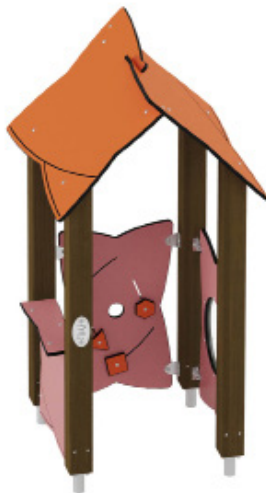

Lekhus Urbi Rosa

Art.nr: 60001EPZ-A

PRODUKTINFORMATION

Lekhus med öppet utförande för kreativ och social lek.

Produkten är tillverkad enligt SS-EN 1176:2017

Målgrupp (år):	3-14
Längd (mm):	810
Bredd (mm):	850
Höjd (mm):	1660
Minimutrymme (mm) :	3810 × 3850
Fallhöjd (mm):	570
Förankring:	Nedgjutning
Djup fundament (mm):	600
Reservdelar:	Ja
Material:	Furu, HDPE, polykarbonat galvaiserat stål, galvaniserat och pulverlackerat stål

Tillverkare:

Vy ovanifrån med minimiutrymme (cm) samt vy från sidan (cm)